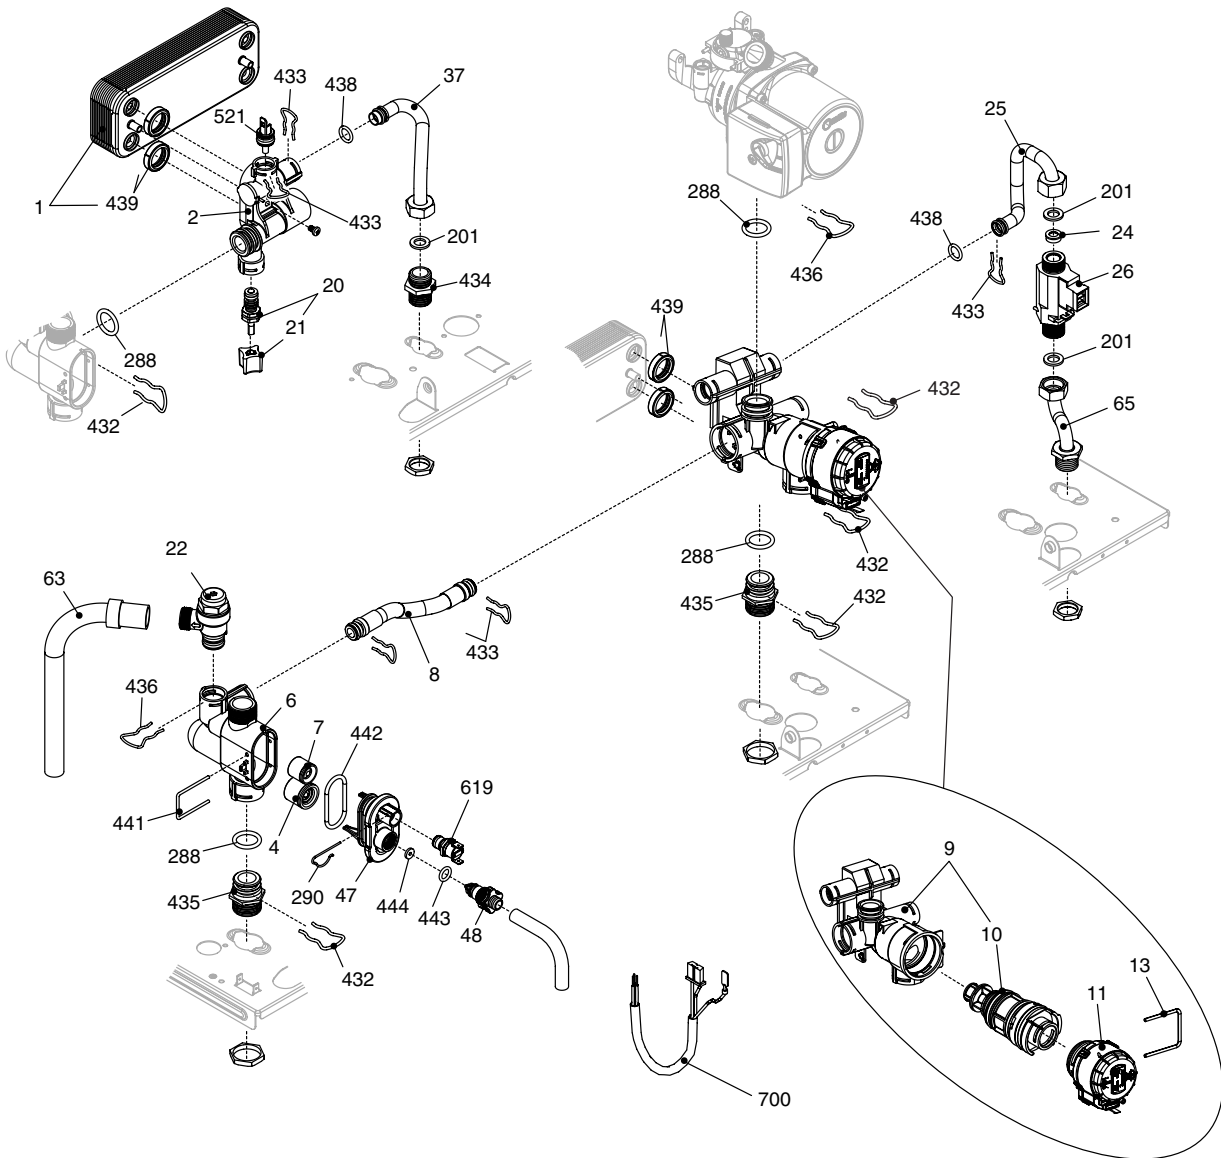

# Residence 24 KIS

MODEL	PART NUMBER	
	MTN	GPL
Residence 24 Kis C	20028421 (G8A)	-

POS.	DESCRIPTION	24kis
2	Frame	4366864
12	Pressure gauge	4366836
18	Control panel cover	4366837
20	Printed circuit board	4366901
26	Instrumental panel	4366903
27	Knob	4366841
28	Knob	4366910
31	Case	4366865
63	Water gauge carrier	4366843
75	Card reader kit	4366902
470	Ignition transformer TR6	4365949
500	Low tension cable	4366913
501	Cable	4365253
502	Power wiring harness	4366845
503	Wiring harness	4366911

POS.	DESCRIPTION	24kis
1	Exchanger	4364200
2	Hydraulic group	4365951
4	Non return valve	4365749
6	By-pass casing	4365750
7	By-pass valve	4364732
8	Pipe	4365732
9	Valve with cartridge	4366914
10	Cartridge	4366915
11	Actuator	4366916
13	Clip	4366918
20	Filling cock	4365751
21	Knob	4364248
22	Safety valve	4365754
24	Flow governor	4365755
25	Pipe	4365733
26	Dhw actuator	4365081
37	Pipe	4366917
47	Cover for by-pass assembly	4365753
48	Cock	4365752
63	Pipe	4365759
65	Pipe	4365736
201	Washer	4363391
288	Ring	4364282
290	Clip	4364751
432	Clip	4365623
433	Clip	4365761
434	Nipple	4365762
435	Fitting/union	4365763
436	Clip	4365764
438	O ring	4365766
439	Washer	4365767
441	Clip	4365768
442	O ring	4365769
443	O ring	4365770
444	Washer	4365771
521	NTC sensor	4365765
619	Pressure	4366853
700	Hydraulic control cable	4366912

POS.	DESCRIPTION	24kis
1	Expansion vessel	4R000058
2	Pipe	4366919
3	Pump	4366920
4	Air vent bottle	4365707
7	Pipe	4366921
8	Heat exchanger	4366908
9	Pipe	4366922
200	Washer	4363389
290	Clip	4364751
299	Washer	4365286
302	Washer	4363390
520	NTC sensor	4364240
594	O ring	4366880
624	Clip	4363608
625	High limit thermostat	4366881
679	Clip	4367108