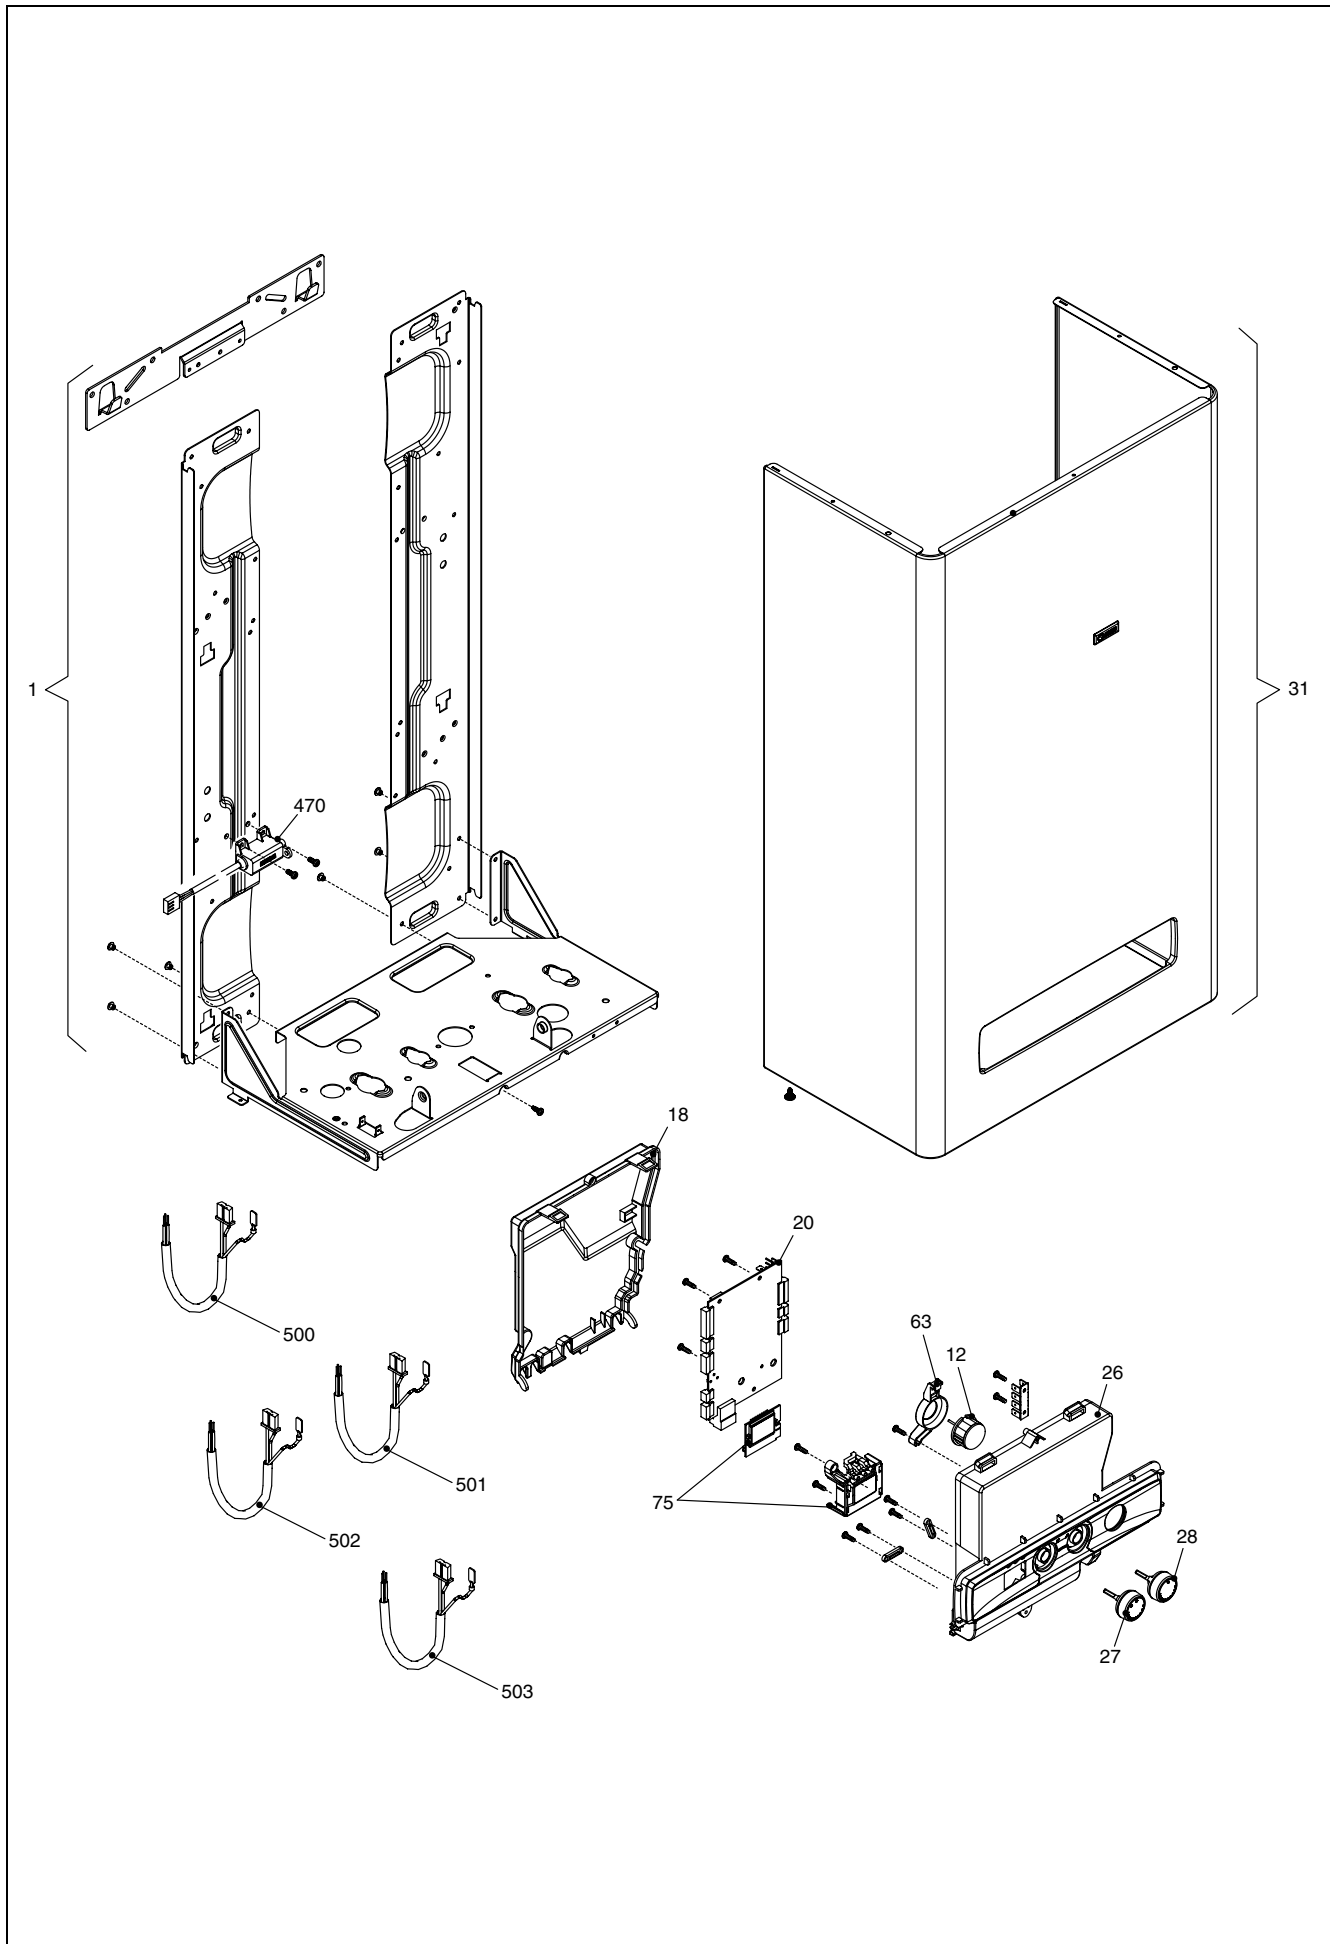

# Residence 24 KIS

MODEL	PART NUMBER	
	MTN	GPL
Residence 24 Kis C	20028421 (G8A)	-

POS.	DESCRIPTION	24kis
2	Frame	4366864
12	Pressure gauge	4366836
18	Control panel cover	4366837
20	Printed circuit board	4366901
26	Instrumental panel	4366903
27	Knob	4366841
28	Knob	4366910
31	Case	4366865
63	Water gauge carrier	4366843
75	Card reader kit	4366902
470	Ignition transformer TR6	4365949
500	Low tension cable	4366913
501	Cable	4365253
502	Power wiring harness	4366845
503	Wiring harness	4366911

POS.	DESCRIPTION	24kis
1	Exchanger	4364200
2	Hydraulic group	4365951
4	Non return valve	4365749
6	By-pass casing	4365750
7	By-pass valve	4364732
8	Pipe	4365732
9	Valve with cartridge	4366914
10	Cartridge	4366915
11	Actuator	4366916
13	Clip	4366918
20	Filling cock	4365751
21	Knob	4364248
22	Safety valve	4365754
24	Flow governor	4365755
25	Pipe	4365733
26	Dhw actuator	4365081
37	Pipe	4366917
47	Cover for by-pass assembly	4365753
48	Cock	4365752
63	Pipe	4365759
65	Pipe	4365736
201	Washer	4363391
288	Ring	4364282
290	Clip	4364751
432	Clip	4365623
433	Clip	4365761
434	Nipple	4365762
435	Fitting/union	4365763
436	Clip	4365764
438	O ring	4365766
439	Washer	4365767
441	Clip	4365768
442	O ring	4365769
443	O ring	4365770
444	Washer	4365771
521	NTC sensor	4365765
619	Pressure	4366853
700	Hydraulic control cable	4366912

POS.	DESCRIPTION	24kis
1	Expansion vessel	4R000058
2	Pipe	4366919
3	Pump	4366920
4	Air vent bottle	4365707
7	Pipe	4366921
8	Heat exchanger	4366908
9	Pipe	4366922
200	Washer	4363389
290	Clip	4364751
299	Washer	4365286
302	Washer	4363390
520	NTC sensor	4364240
594	O ring	4366880
624	Clip	4363608
625	High limit thermostat	4366881
679	Clip	4367108