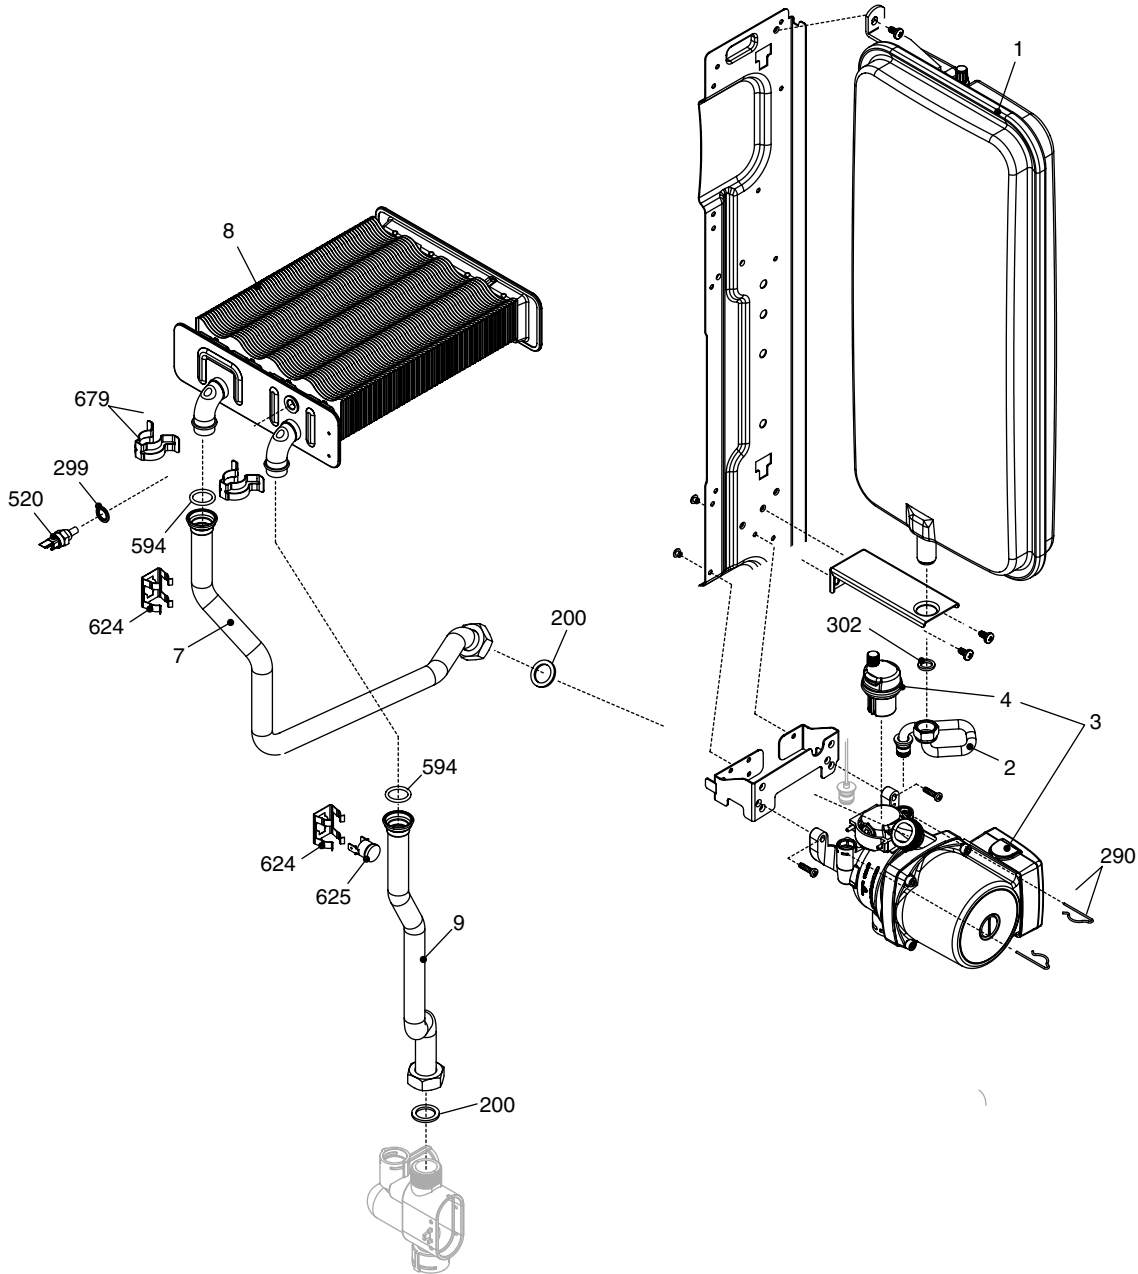

# Residence 24 KIS

MODEL	PART NUMBER	
	MTN	GPL
Residence 24 Kis C	20028421 (G8A)	-

POS.	DESCRIPTION	24kis
2	Frame	4366864
12	Pressure gauge	4366836
18	Control panel cover	4366837
20	Printed circuit board	4366901
26	Instrumental panel	4366903
27	Knob	4366841
28	Knob	4366910
31	Case	4366865
63	Water gauge carrier	4366843
75	Card reader kit	4366902
470	Ignition transformer TR6	4365949
500	Low tension cable	4366913
501	Cable	4365253
502	Power wiring harness	4366845
503	Wiring harness	4366911

POS.	DESCRIPTION	24kis
1	Exchanger	4364200
2	Hydraulic group	4365951
4	Non return valve	4365749
6	By-pass casing	4365750
7	By-pass valve	4364732
8	Pipe	4365732
9	Valve with cartridge	4366914
10	Cartridge	4366915
11	Actuator	4366916
13	Clip	4366918
20	Filling cock	4365751
21	Knob	4364248
22	Safety valve	4365754
24	Flow governor	4365755
25	Pipe	4365733
26	Dhw actuator	4365081
37	Pipe	4366917
47	Cover for by-pass assembly	4365753
48	Cock	4365752
63	Pipe	4365759
65	Pipe	4365736
201	Washer	4363391
288	Ring	4364282
290	Clip	4364751
432	Clip	4365623
433	Clip	4365761
434	Nipple	4365762
435	Fitting/union	4365763
436	Clip	4365764
438	O ring	4365766
439	Washer	4365767
441	Clip	4365768
442	O ring	4365769
443	O ring	4365770
444	Washer	4365771
521	NTC sensor	4365765
619	Pressure	4366853
700	Hydraulic control cable	4366912

POS.	DESCRIPTION	24kis
1	Expansion vessel	4R000058
2	Pipe	4366919
3	Pump	4366920
4	Air vent bottle	4365707
7	Pipe	4366921
8	Heat exchanger	4366908
9	Pipe	4366922
200	Washer	4363389
290	Clip	4364751
299	Washer	4365286
302	Washer	4363390
520	NTC sensor	4364240
594	O ring	4366880
624	Clip	4363608
625	High limit thermostat	4366881
679	Clip	4367108