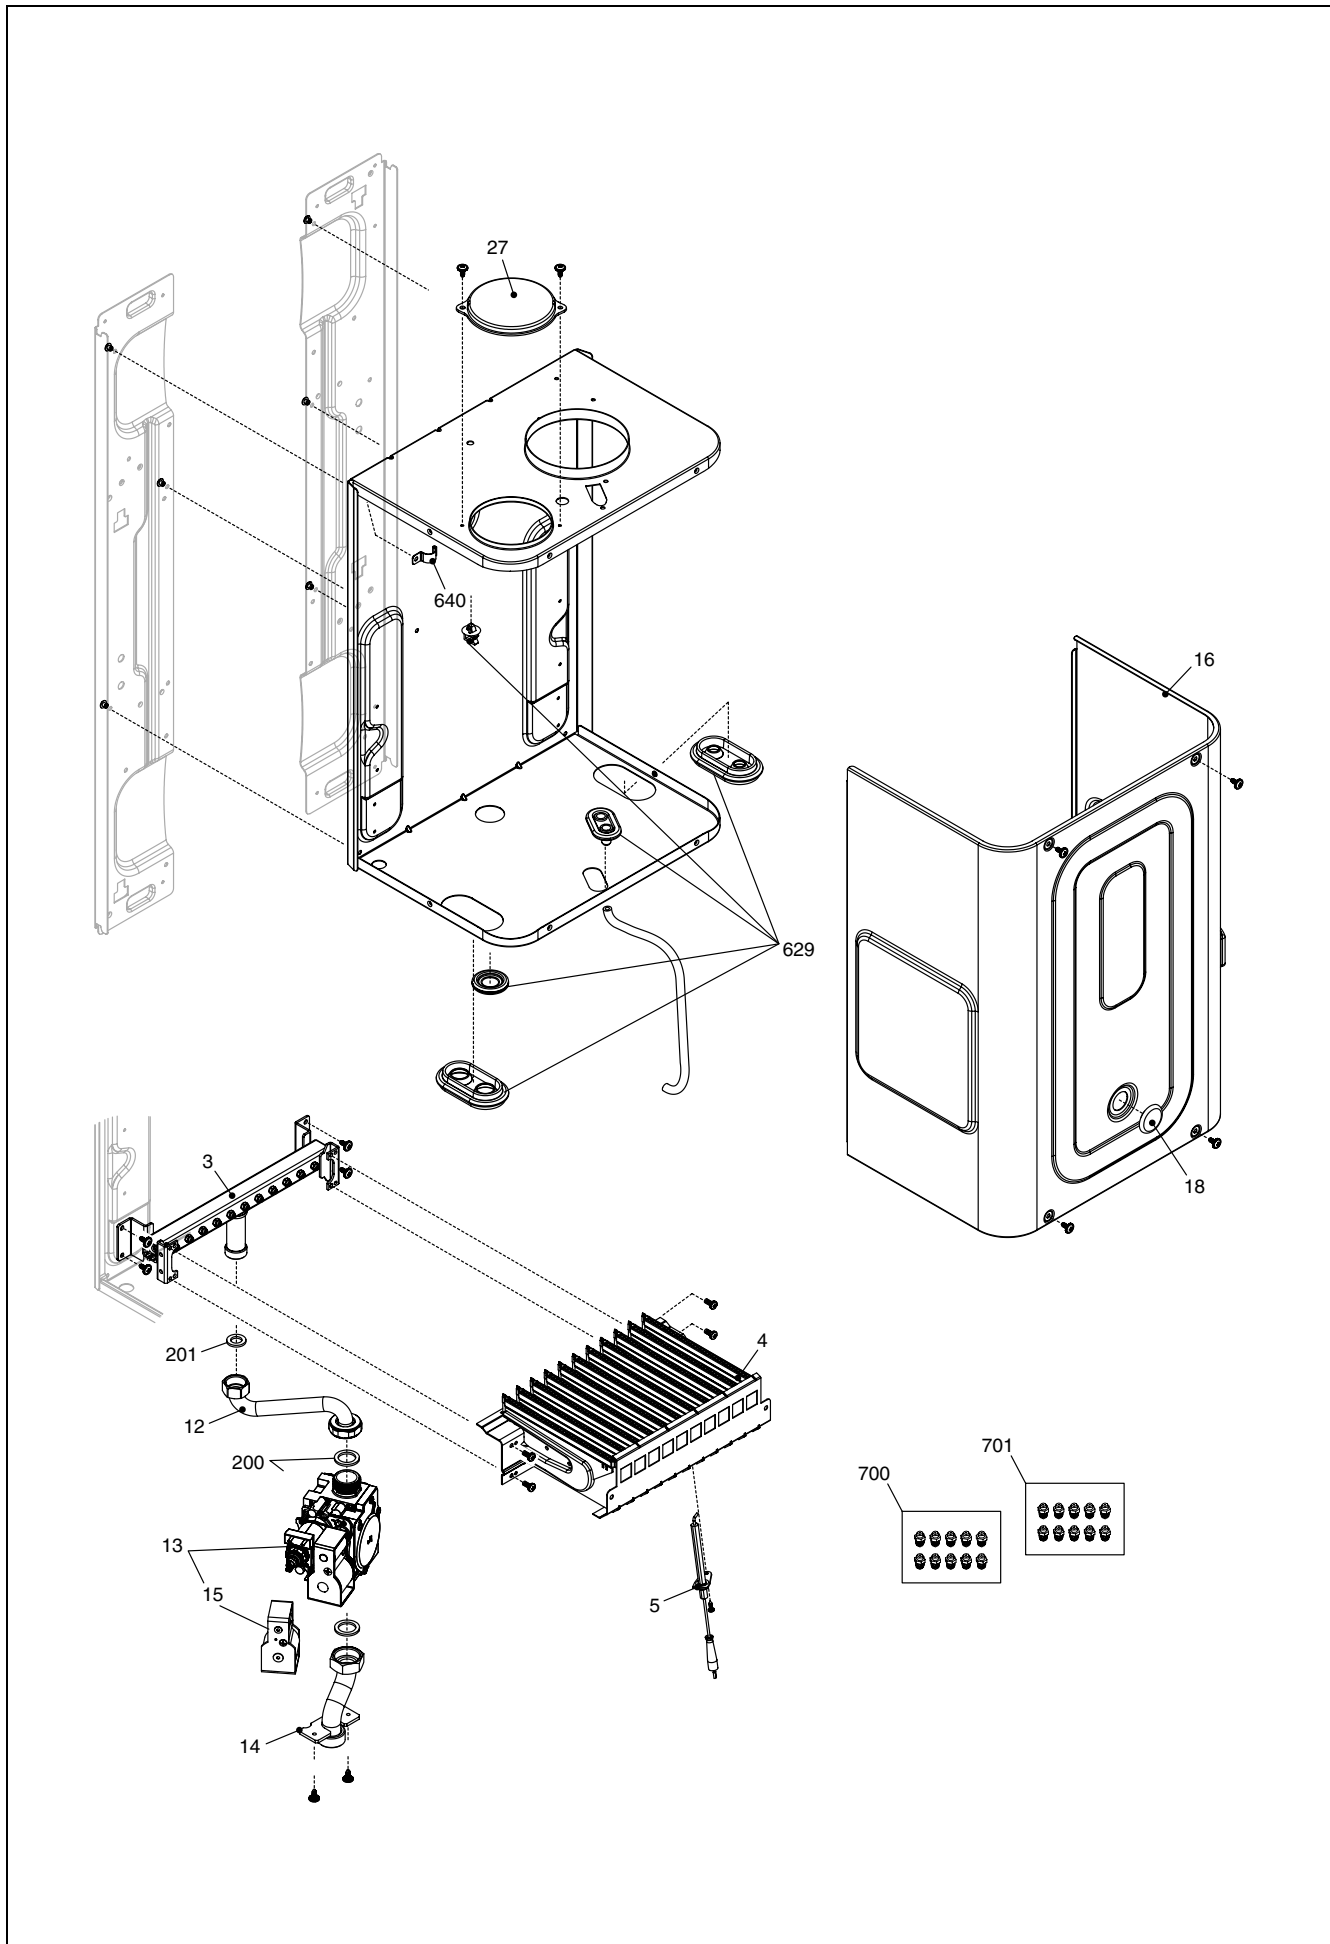

# Residence 24 KIS

MODEL	PART NUMBER	
	MTN	GPL
Residence 24 Kis C	20028421 (G8A)	-

POS.	DESCRIPTION	24kis
2	Frame	4366864
12	Pressure gauge	4366836
18	Control panel cover	4366837
20	Printed circuit board	4366901
26	Instrumental panel	4366903
27	Knob	4366841
28	Knob	4366910
31	Case	4366865
63	Water gauge carrier	4366843
75	Card reader kit	4366902
470	Ignition transformer TR6	4365949
500	Low tension cable	4366913
501	Cable	4365253
502	Power wiring harness	4366845
503	Wiring harness	4366911

POS.	DESCRIPTION	24kis
1	Exchanger	4364200
2	Hydraulic group	4365951
4	Non return valve	4365749
6	By-pass casing	4365750
7	By-pass valve	4364732
8	Pipe	4365732
9	Valve with cartridge	4366914
10	Cartridge	4366915
11	Actuator	4366916
13	Clip	4366918
20	Filling cock	4365751
21	Knob	4364248
22	Safety valve	4365754
24	Flow governor	4365755
25	Pipe	4365733
26	Dhw actuator	4365081
37	Pipe	4366917
47	Cover for by-pass assembly	4365753
48	Cock	4365752
63	Pipe	4365759
65	Pipe	4365736
201	Washer	4363391
288	Ring	4364282
290	Clip	4364751
432	Clip	4365623
433	Clip	4365761
434	Nipple	4365762
435	Fitting/union	4365763
436	Clip	4365764
438	O ring	4365766
439	Washer	4365767
441	Clip	4365768
442	O ring	4365769
443	O ring	4365770
444	Washer	4365771
521	NTC sensor	4365765
619	Pressure	4366853
700	Hydraulic control cable	4366912

POS.	DESCRIPTION	24kis
1	Expansion vessel	4R000058
2	Pipe	4366919
3	Pump	4366920
4	Air vent bottle	4365707
7	Pipe	4366921
8	Heat exchanger	4366908
9	Pipe	4366922
200	Washer	4363389
290	Clip	4364751
299	Washer	4365286
302	Washer	4363390
520	NTC sensor	4364240
594	O ring	4366880
624	Clip	4363608
625	High limit thermostat	4366881
679	Clip	4367108